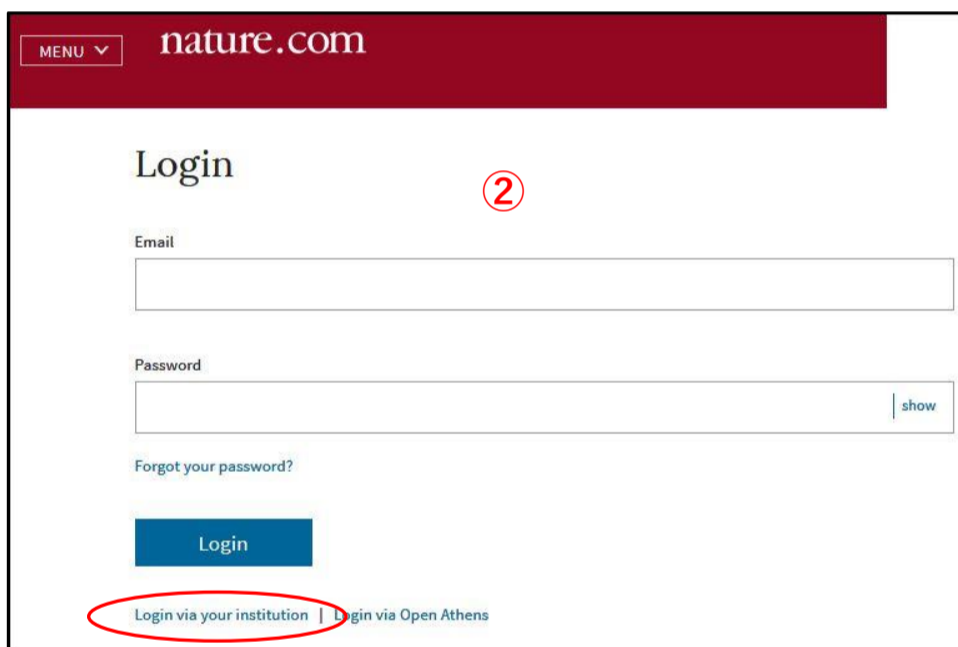

Nature : 学外からのアクセス方法

- ① Natureトップページから「Login」をクリックする

- ② Login画面で「Login via your institution」をクリックする

- ③ ③の画面で「kagawa」と入力して、検索ボタンをクリックすると、「Kagawa University」が下に表示されるので、それをクリックする
- ④ 香川大学のShibboleth認証画面が出るので、統合認証IDとパスワードでログインする